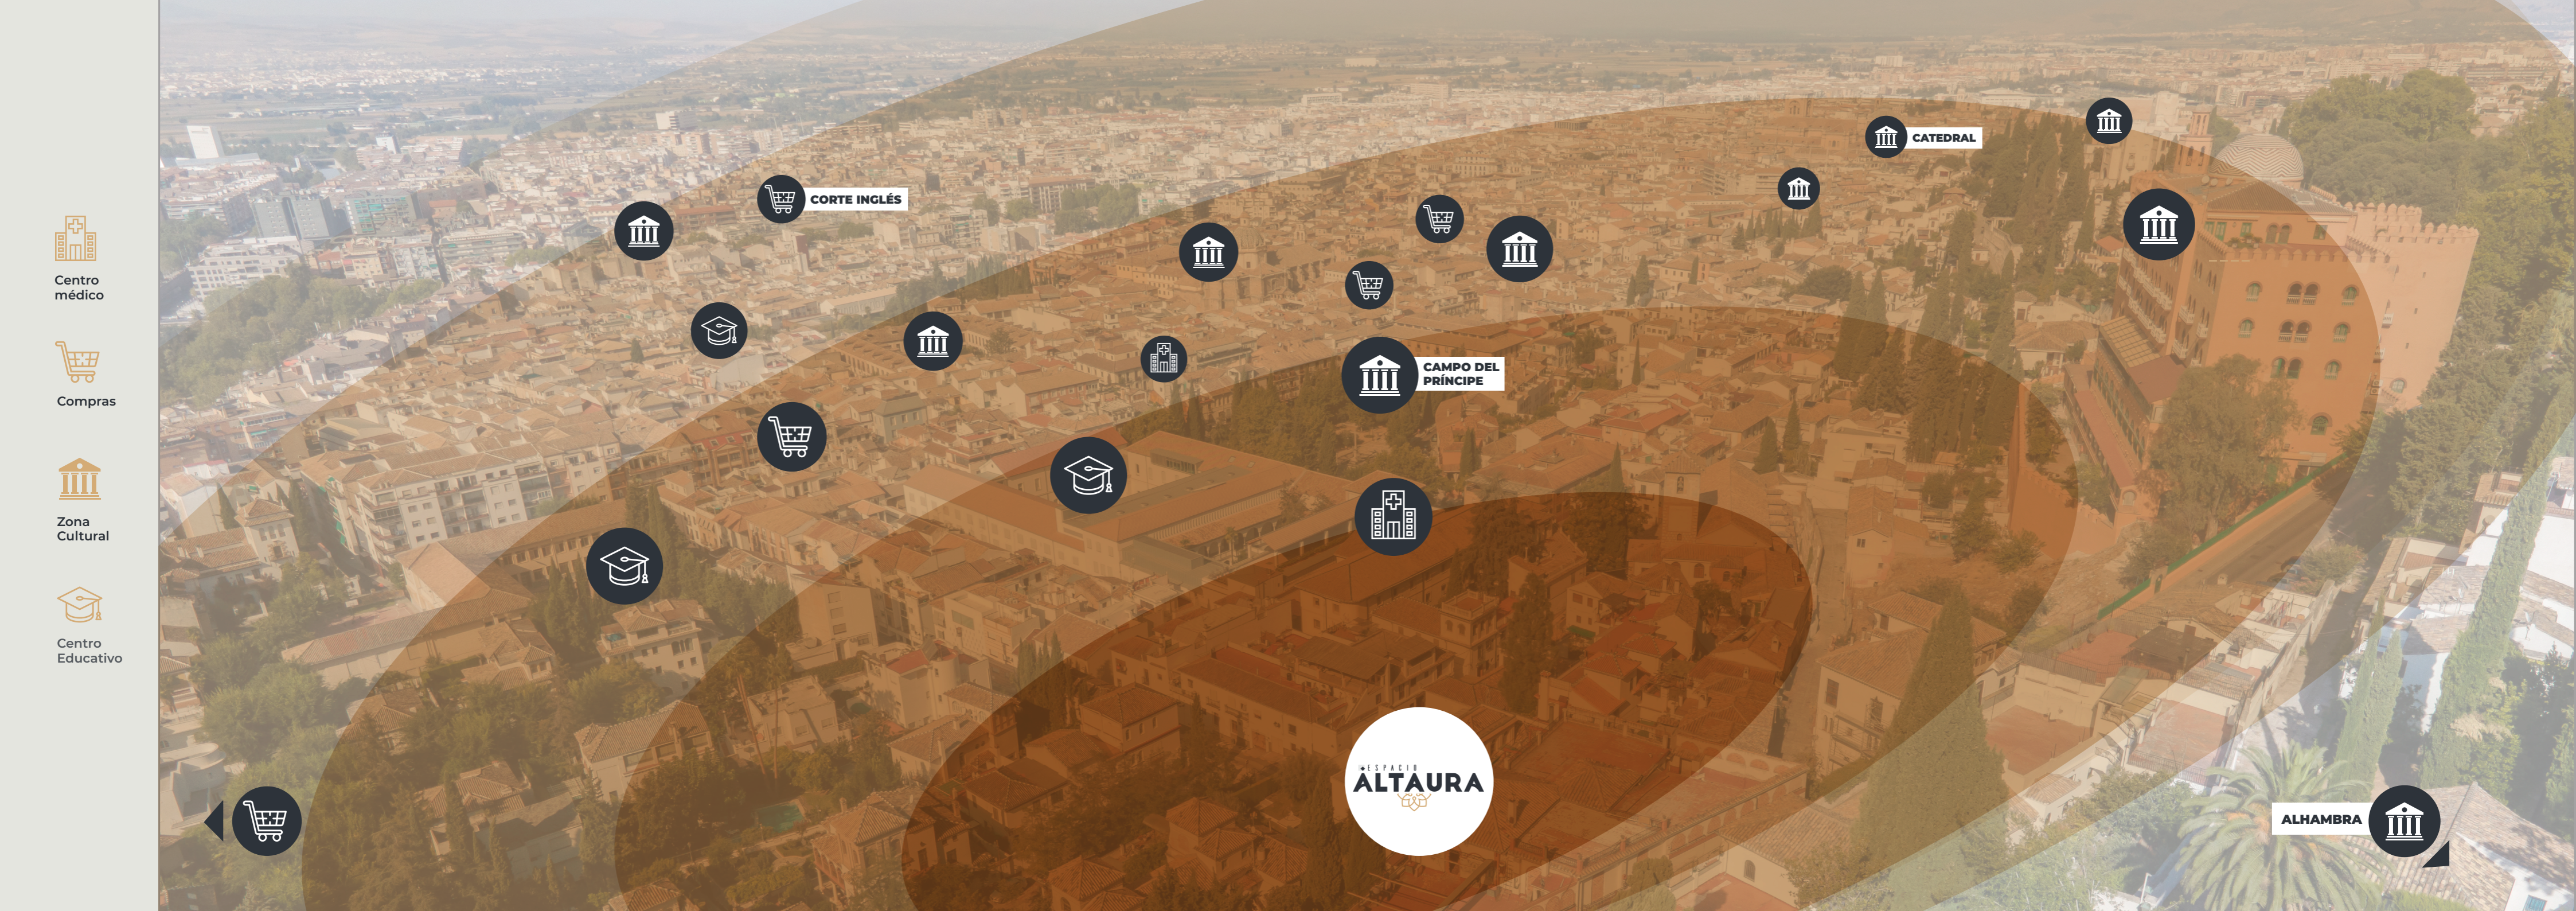

# DESCUBRE EL NUEVO REALEJO

Disfruta de un **diseño vanguardista rodeado de toda la tradición y cultura del antiguo arrabal judío** de la Granada musulmana. Piérdete sin miedo en su encantador laberinto de calles, y descubre detalles del antiguo trazado urbano, su arquitectura característica, sus impresionantes cármenes y mucho más

## UNA PROMOCIÓN QUE COMBINA ARTE Y CULTURA A PARTES IGUALES

**Espacio ALTAURA ubica tu nueva vida en un auténtico hervidero cultural** con matices tan únicos como vivir a un paso de la casa natal del famoso compositor Manuel de Falla, **ser dueño de un pequeña parte de la ladera de la Alhambra** o la oportunidad de perderse a diario por las calles del barrio nazarí.

## A LOS PIES DE LA ALHAMBRA.

Espacio ALTAURA se encuentra en una ubicación privilegiada, situada en pleno Realejo, una de las zonas con mayor valor cultural de Granada, muy cerca del centro y rodeada de todo tipo de comercios de proximidad, bien comunicada con el acceso a la ciudad, el aeropuerto y distintos puntos de interés, como la Alhambra, el campo del Príncipe, la fundación Rodríguez Acosta o la casa museo de Manuel de Falla.